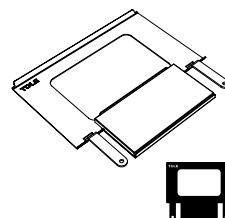

### TOLE wok

(Poignées non comprises  
contenir)

acier inoxydable 304  
L 56,5 cm, P 36 cm, E 3 mm  
Diam. Ø 22 cm, poids 2,5 kg

### TOLE tablette fourni avec 3 crochets

acier inoxydable 304  
L 56 cm, P 25 cm, E 3 mm  
poids 3 kg