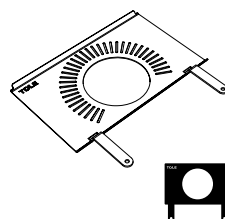

TOLE wok

(Poignées non comprises
contenir)

acier inoxydable 304
L 56,5 cm, P 36 cm, E 3 mm
Diam. Ø 22 cm, poids 2,5 kg