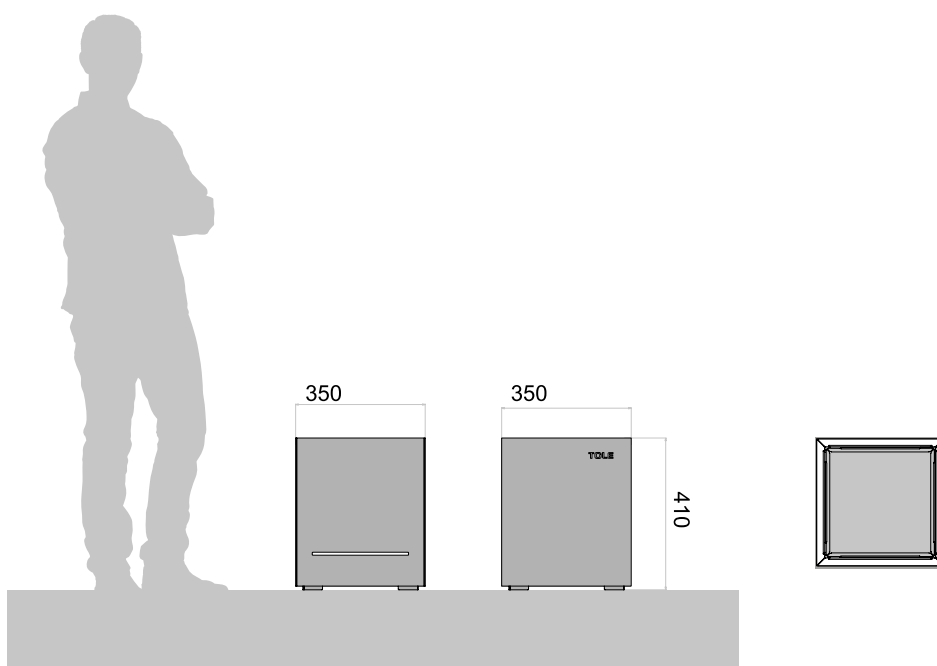

Le Braséro S35 Un feu de jardin compact, léger et mobile

Le S35 impressionne par la chaleur qu'il procure et par sa grande facilité d'utilisation. Ses multiples arrivées d'air et son système de double combustion offrent une efficacité unique et empêchent les fumées. Son design épuré et intemporel en fait l'objet de décoration indispensable pour tous les espaces extérieurs.

Comme le K60, il est réalisé en acier corten et en acier inoxydable.