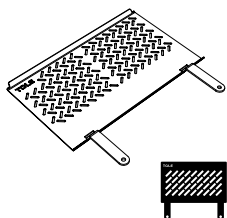

### TOLE wok

(Poignées non comprises  
contenir)

acier inoxydable 304  
L 56,5 cm, P 36 cm, E 3 mm  
Diam. Ø 22 cm, poids 2,5 kg

### TOLE tablette fourni avec 3 crochets

acier inoxydable 304  
L 56 cm, P 25 cm, E 3 mm  
poids 3 kg

### TOLE raclette

(Poignées non comprises  
contenir)

acier inoxydable 304, bois  
L 56,5 cm, P 36 cm, E 3 mm  
bord 35,5 x 18 cm, poids 2,5 kg