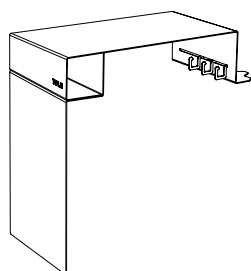

### TOLE range-bûches B60

Acier Corten

H 190 cm, L 60 cm, P 40 cm  
poids 80 kg

### TOLE braséro S35

Acier Corten et acier inoxydable

H 41 cm, L 35 cm, P 35 cm  
poids 25 kg