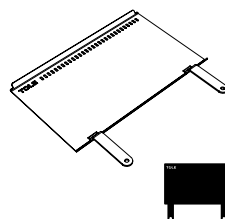

### TOLE range-bûches B60

Acier Corten

H 190 cm, L 60 cm, P 40 cm  
poids 80 kg

### TOLE braséro S35

Acier Corten et acier inoxydable

H 41 cm, L 35 cm, P 35 cm  
poids 25 kg

### TOLE dessert

Corten et acier inoxydable 304  
H 77 cm, L 70 cm, P 39 cm  
poids 15 kg