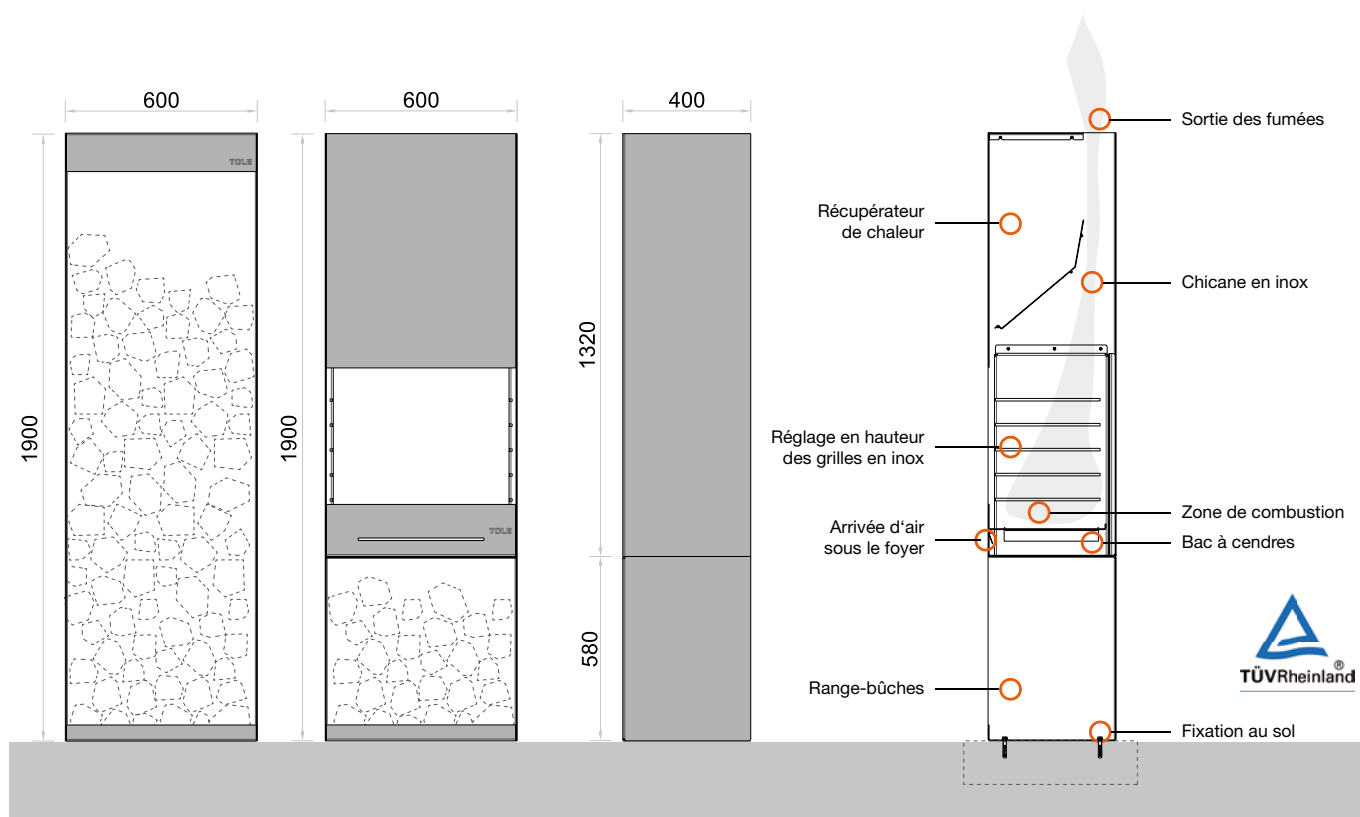

Caractéristiques et avantages TOLE

Le K60, un feu de jardin & un barbecue

Matériaux résistants: acier CORTEN 3 mm & INOX 304 3 et 5 mm

Design et production 100% Made in Belgium

K60: modèle déposé et certifié TÜV EN1860

Excellente combustion grâce à un système de ventilation étudié.

Près de 90% du bois brûlé et peu de cendres donc peu de nettoyage.

Pas de fumée.

Nombreux accessoires: grill, wok, teppanyaki, plancha, range-bûches, desserte, accessoires de rangement, ...