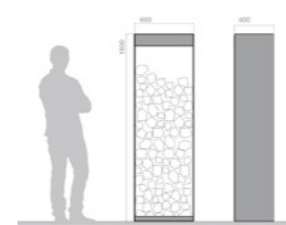

Wie der K60 ist auch der S35 aus COR-TEN-Stahl und Edelstahl gefertigt.

**TOLE Gartenfeuer
Grill Kamin K60**
Cor-Ten- und Edelstahl,
inkl. Grillrost und Griffen
H 190 cm, B 60 cm, T 40 cm
TÜV EN1860

**TOLE Feuerkorb
Brasero S35**
Cor-Ten- und Edelstahl,
inkl. Grillrost und Griffen
H 41 cm, B 35 cm, T 35 cm