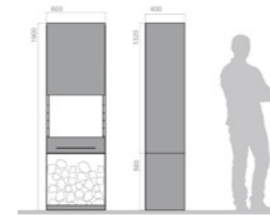

Wie der K60 ist auch der S35 aus COR-TEN-Stahl und Edelstahl gefertigt.

**TOLE Gartenfeuer
Grill Kamin K60**
Cor-Ten- und Edelstahl,
inkl. Grillrost und Griffen
H 190 cm, B 60 cm, T 40 cm
TÜV EN1860

**TOLE Feuerkorb
Brasero S35**
Cor-Ten- und Edelstahl,
inkl. Grillrost und Griffen
H 41 cm, B 35 cm, T 35 cm