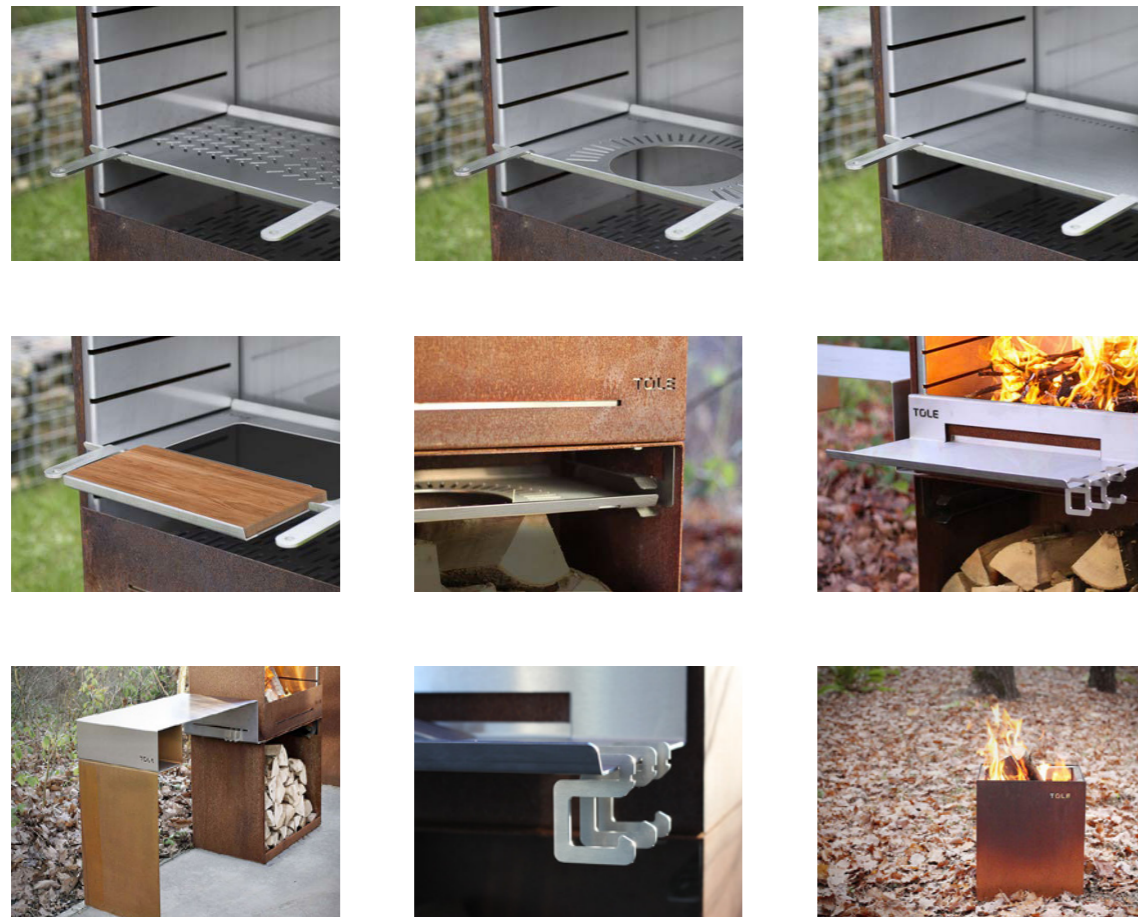

Am Gartenfeuer versammeln sich alle Ihre Lieben. Freude und Gemütlichkeit mit Ihrem Gartenfeuer K60 und Zubehör.

Das **Grillrost** hat abnehmbare Griffe und ist aus rostfreiem Edelstahl, einem gesundheitlich unbedenklichen Material, qualitativ hochwertig und leicht zu reinigen.

Schluss mit eintönigen, langen Winterabenden. Ihr „käsegeeigneter“ Grill erfindet das **Raclette** neu. Mit der Familie oder Freunden – Sie werden Ihren Augen und Geschmacksknospen nicht trauen.

Scharf anbraten und Karamellisieren. Unterschiedliche Zubereitungsweisen ausprobieren. Neue Aromen entdecken. **Teppanyaki** vollbringt Wunder. Krustentiere, Fisch, Fleisch oder Gemüse ... Lassen Sie sich vom Geschmack der Mediterranen Küche verführen.

Braten Sie mit dem **Wok** Fleisch, Fisch und Gemüse in kürzester Zeit und lassen Sie es sich schmecken. So kommt das leckere und geheimnisvolle Asien dorthin, wo Sie es am wenigsten erwarten: zu Ihnen nach Hause!