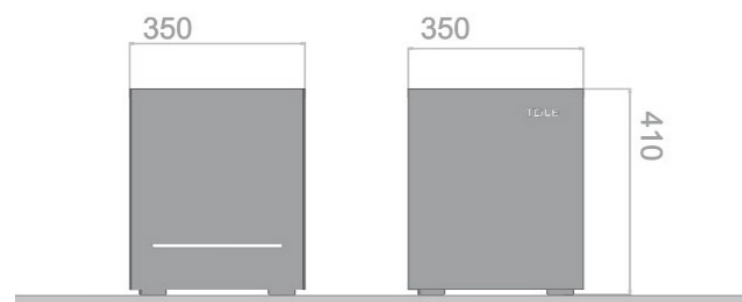

Wie der K60 ist auch der S35 aus COR-TEN-Stahl und Edelstahl gefertigt.

**TOLE Gartenfeuer
Grill Kamin K60**
Cor-Ten- und Edelstahl,
inkl. Grillrost und Griffen
H 190 cm, B 60 cm, T 40 cm
TÜV EN1860

**TOLE Feuerkorb
Brasero S35**
Cor-Ten- und Edelstahl,
inkl. Grillrost und Griffen
H 41 cm, B 35 cm, T 35 cm