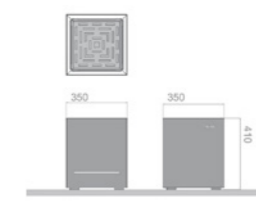

Wie der K60 ist auch der S35 aus COR-TEN-Stahl und Edelstahl gefertigt.

**TOLE Gartenfeuer
Grill Kamin K60**
Cor-Ten- und Edelstahl,
inkl. Grillrost und Griffen
H 190 cm, B 60 cm, T 40 cm
TÜV EN1860

**TOLE Feuerkorb
Brasero S35**
Cor-Ten- und Edelstahl,
inkl. Grillrost und Griffen
H 41 cm, B 35 cm, T 35 cm