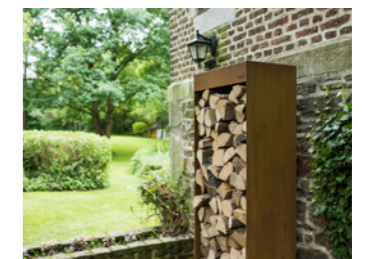

Bringen sie Ihre Kreativität zur Geltung

All unsere Ideen und Rezepte finden Sie auf www.tole.be