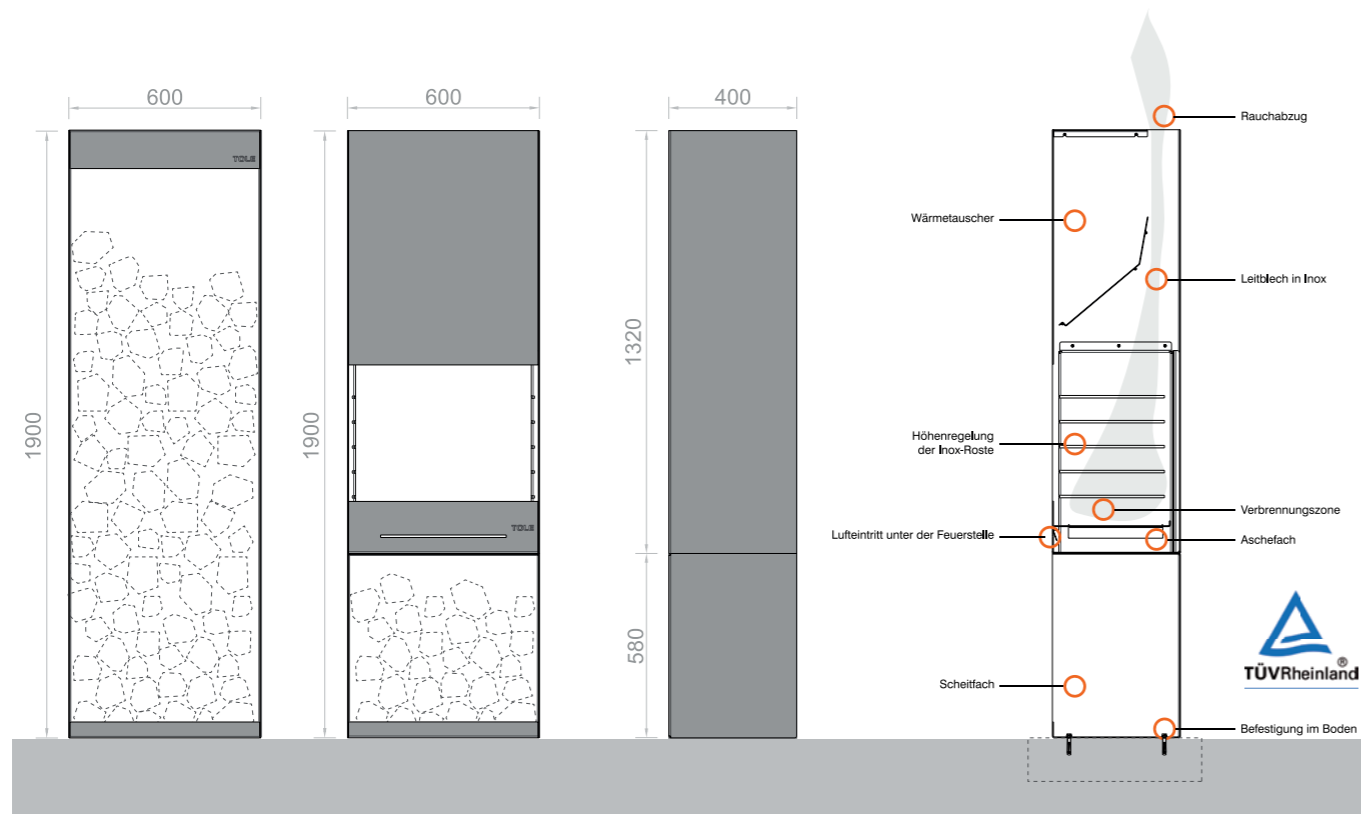

Die Eigenschaften und Vorteile der Produkte

Gartenkamin & Grillkamin

COR-TEN-Stahl (Kortenstahl – wetterfester Baustahl)

Edelstahl

patentiertes Design aus Belgien

TÜV zertifiziert (K60)

durch ein ausgeklügeltes Belüftungssystem verbrennt das Holz bis zu 90%.

Es bleibt sehr wenig Asche über, daher muss der Kamin oder der Feuerkorb nur selten geleert werden.

viel Zubehör: Beistelltisch, Holzstaufach, Raclette, Teppanyaki, Wok, ...

sehr dicke Materialstärke: Zubehör aus 4 mm Edelstahl (Griffe 5 mm)