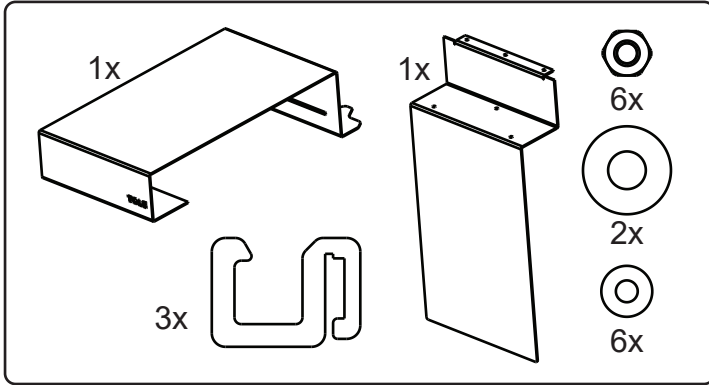

Mode d'emploi desserte
 Gebruiksaanwijzing dientafeltje
 Bedienungsanleitung beistelltisch
 User guide sideboard

TOLE
 The Outdoor Living Experience

TOLE sprl
 20 Avenue du Pré-Aily
 4031 Angleur Belgium
www.tole.be