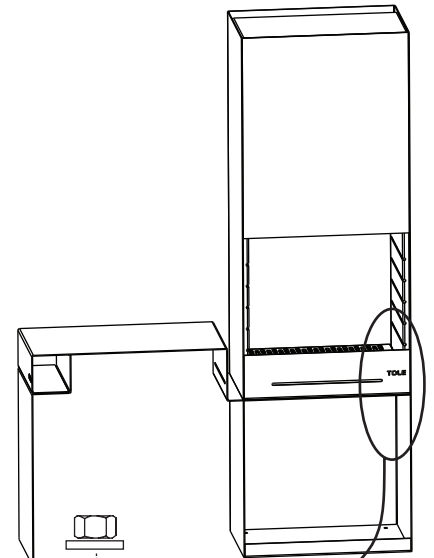

Mode d'emploi desserte
 Gebruiksaanwijzing dientafeltje
 Bedienungsanleitung beistelltisch
 User guide sideboard

TOLE
 The Outdoor Living Experience

TOLE sprl
 20 Avenue du Pré-Aily
 4031 Angleur Belgium
www.tole.be